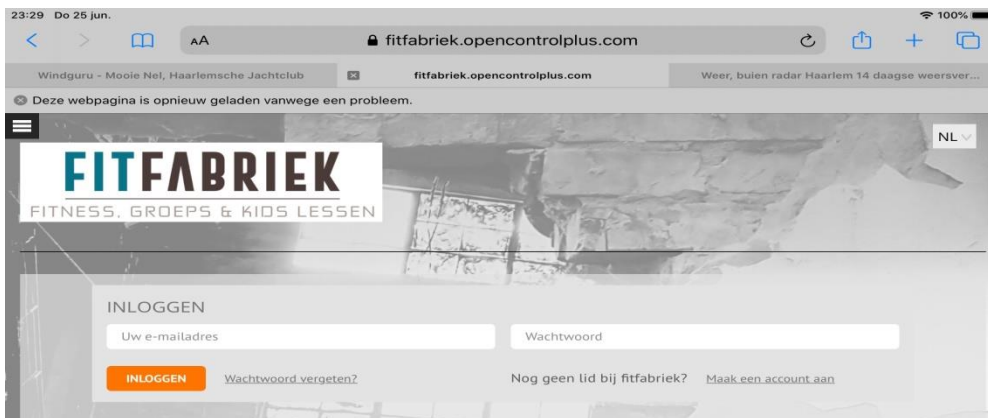

Beste sporter van Fitfabriek,

De Fitfabriek mag weer open! Wij zijn enorm blij jullie weer te mogen verwelkomen per 1 juli. Voor binnenkomst behoor je te reserveren met onze nieuwe Fitfabriek APP.

Met de APP reserveer je voor de **fitness** (kracht- en cardio toestellen) en de **groepslessen**.

Volg de volgende stappen om toegang te krijgen tot de Fitfabriek App door je account te activeren en het wachtwoord in te stellen.

Het installatie Stappenplan is voor iedereen hetzelfde maar de afbeeldingen kunnen afhankelijk van je apparaat (PC, Apple of Android) iets afwijken:

In een aparte mail zullen we een aantal maatregelen met betrekking tot het veilig en verantwoord sporten met jullie delen.

Het Stappenplan:

1. Klik op de volgende link – [hier](#)
  (of typ in je internet browser de url: fitfabriek.opencontrolplus.com in je browser)

Vul je email adres in dat in ons systeem staat: __user_email__

Je wachtwoord is : __new_password__

Klik op Inloggen.

Wachtwoord wijzigen: nadat je ingelogd bent bij het navigatie menu, Tabje Mijn gegevens

Lukt het niet? Vraag een nieuw wachtwoord met de volgende stappen:

2. Je ziet nu het volgende inlogscherm en Klik op de link "**Wachtwoord vergeten?**"

3. Vul je **email adres** in en klik op **Verzenden**