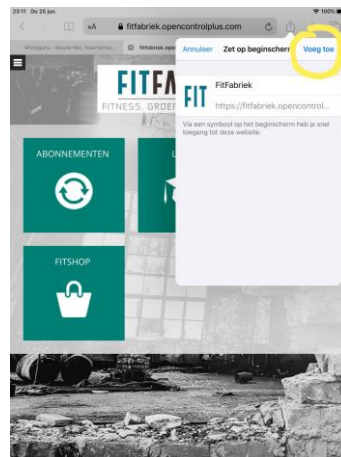

5. Als je op de link klikt krijg je het volgende scherm om je wachtwoord aan te maken (je moet iets naar beneden scrollen in je scherm).

Let op: gebruik minimaal 8 tekens, waarvan 1 hoofdletter, 1 cijfer en speciaal teken, klik op verzenden.

WACHTWOORD WIJZIGEN

Voer hieronder uw nieuwe wachtwoord in:

Nieuw wachtwoord

Bevestig hier uw nieuwe wachtwoord

TERUG VERZENDEN

6. Bij akkoord krijg je volgende melding:

Uw wachtwoord is gewijzigd

U kunt nu inloggen met uw nieuwe wachtwoord

7. Vanaf nu kun je inloggen in de Fitfabriek App met je email adres en zojuist aangemaakte wachtwoord.

De Fitfabriek APP installeren op IOS of Android:

Apple / IOS:

Volg de stappen op het scherm. Hieronder kun je de stappen zien die ervoor zorgen dat de APP op je mobiele telefoon verschijnt. We hebben de optie geel gearceerd waarop je dient te klikken.