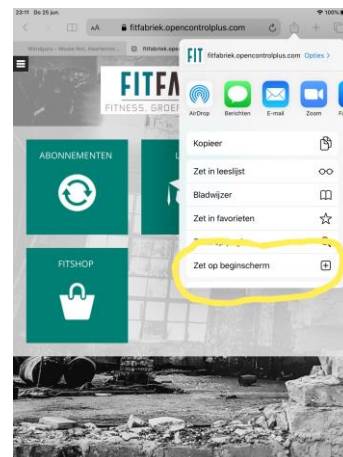

5. Als je op de link klikt krijg je het volgende scherm om je wachtwoord aan te maken (je moet iets naar beneden scrollen in je scherm).

Let op: gebruik minimaal 8 tekens, waarvan 1 hoofdletter, 1 cijfer en speciaal teken, klik op verzenden.

WACHTWOORD WIJZIGEN

Voer hieronder uw nieuwe wachtwoord in:

Nieuw wachtwoord

Bevestig hier uw nieuwe wachtwoord

TERUG VERZENDEN

6. Bij akkoord krijg je volgende melding:

Uw wachtwoord is gewijzigd

U kunt nu inloggen met uw nieuwe wachtwoord

7. Vanaf nu kun je inloggen in de Fitfabriek App met je email adres en zojuist aangemaakte wachtwoord.

De Fitfabriek APP installeren op IOS of Android:

Apple / IOS:

Volg de stappen op het scherm. Hieronder kun je de stappen zien die ervoor zorgen dat de APP op je mobiele telefoon verschijnt. We hebben de optie geel gearceerd waarop je dient te klikken.